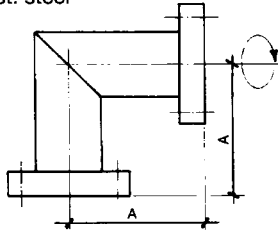

CF-Winkelstück, 1 Flansch drehbar / Edelstahl
Elbow / st. steel