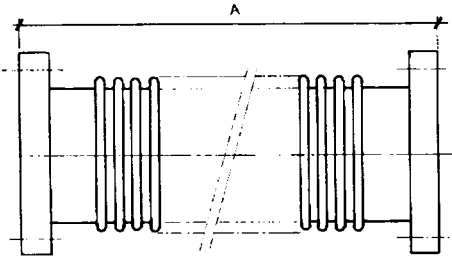

Modell/Material - Item/Material	DN - KF	A	B	C	D	Artikel Nr. / Code
CF-Wellschlauch / Edelstahl Flexible pipe / st. steel	CF 16	250	—	—	—	uc000750
	CF 16	500	—	—	—	uc000751
	CF 16	1000	—	—	—	uc000752
	CF 40	250	—	—	—	uc000753
	CF 40	500	—	—	—	uc000754
	CF 40	1000	—	—	—	uc000755
	CF 63	250	—	—	—	uc000756
	CF 63	500	—	—	—	uc000757
	CF 63	1000	—	—	—	uc000758