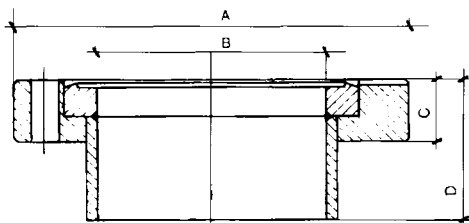

CF 16	34	16	7,2	40	uc000640
CF 40	70	34	13	40	uc000641
CF 63	113	63	17,5	40	uc000642
CF 100	152	100	20	40	uc000643
CF 150	202	150	22,5	40	uc000644
CF 200	253	200	24,5	40	uc000645
CF 250	306	250	26	40	uc000646