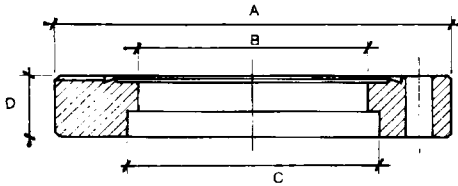

CF 16	34	16	19,1	7,2	uc000610
CF 40	70	35	38,2	13	uc000611
CF 63	113	63	70,5	17,5	uc000612
CF 100	152	100	104,5	20	uc000613
CF 150	202	150	154,5	22,5	uc000614
CF 200	253	200	205,3	24,5	uc000615
CF 250	306	250	256,3	26	uc000616

CF-Anschweißflansch, drehbar / Edelstahl
Welding rotary flange / st. steel