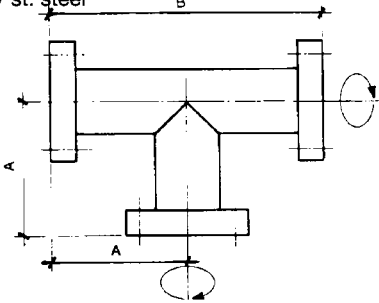

CF 16	38	—	—	—	uc000760
CF 40	63	—	—	—	uc000761
CF 63	105	—	—	—	uc000762
CF 100	135	—	—	—	uc000763
CF 150	167	—	—	—	uc000764
CF 200	210	—	—	—	uc000765

CF-T-Stück, 2 Flansche drehbar / Edelstahl
Tee / st. steel