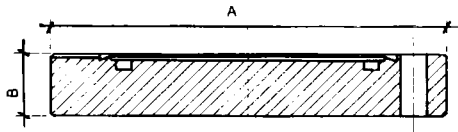

Modell/Material - Item/Material
DN - KF
A
B
C
D
Artikel Nr. / Code

CF-Blindflansch / Edelstahl
Blanking flange / st. steel

CF 16	34	7,2	—	—	uc000600
CF 40	70	13	—	—	uc000601
CF 63	113	17,5	—	—	uc000602
CF 100	152	20	—	—	uc000603
CF 150	202	22,5	—	—	uc000604
CF 200	253	24,5	—	—	uc000605
CF 250	306	26	—	—	uc000606