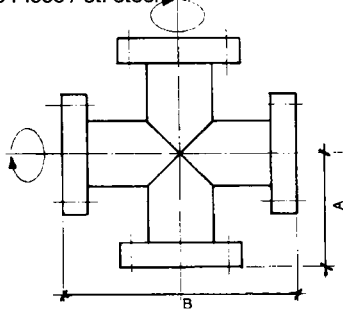

CF-Winkelstück, 1 Flansch drehbar / Edelstahl
Elbow / st. steel

CF 16	38	—	—	—	uc000760
CF 40	63	—	—	—	uc000761
CF 63	105	—	—	—	uc000762
CF 100	135	—	—	—	uc000763
CF 150	167	—	—	—	uc000764
CF 200	210	—	—	—	uc000765

CF-Kreuzstück, 2 Flansche drehbar / Edelstahl
Cross Piece / st. steel

CF 16	38	76	—	—	uc000780
CF 40	63	126	—	—	uc000781
CF 63	105	210	—	—	uc000782
CF 100	135	270	—	—	uc000783
CF 150	167	334	—	—	uc000784
CF 200	210	420	—	—	uc000785

CF-Doppel-Kreuzstück, 3 Flansche drehb. / Edelst.
6 way cross piece / st. steel

CF 16	38	76	—	—	uc000790
CF 40	63	126	—	—	uc000791
CF 63	105	210	—	—	uc000792
CF 100	135	270	—	—	uc000793
CF 150	167	334	—	—	uc000794
CF 200	210	420	—	—	uc000795