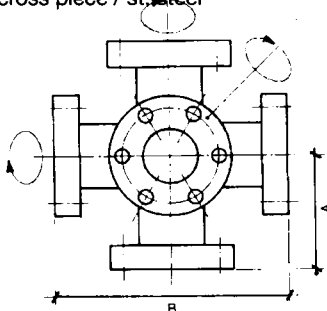

CF-Winkelstück, 1 Flansch drehbar / Edelstahl
Elbow / st. steel

CF 16	38	—	—	—	uc000760
CF 40	63	—	—	—	uc000761
CF 63	105	—	—	—	uc000762
CF 100	135	—	—	—	uc000763
CF 150	167	—	—	—	uc000764
CF 200	210	—	—	—	uc000765

CF-T-Stück, 2 Flansche drehbar / Edelstahl
Tee / st. steel

CF 16	38	76	—	—	uc000770
CF 40	63	126	—	—	uc000771
CF 63	105	210	—	—	uc000772
CF 100	135	270	—	—	uc000773
CF 150	167	334	—	—	uc000774
CF 200	210	420	—	—	uc000775

CF-Kreuzstück, 2 Flansche drehbar / Edelstahl
Cross Piece / st. steel

CF 16	38	76	—	—	uc000780
CF 40	63	126	—	—	uc000781
CF 63	105	210	—	—	uc000782
CF 100	135	270	—	—	uc000783
CF 150	167	334	—	—	uc000784
CF 200	210	420	—	—	uc000785

CF-Doppel-Kreuzstück, 3 Flansche drehb. / Edelst.
6 way cross piece / st. steel

CF 16	38	76	—	—	uc000790
CF 40	63	126	—	—	uc000791
CF 63	105	210	—	—	uc000792
CF 100	135	270	—	—	uc000793
CF 150	167	334	—	—	uc000794
CF 200	210	420	—	—	uc000795