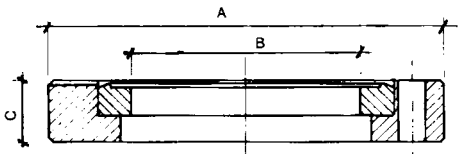

CF 16	34	16	7,2	—	uc000620
CF 40	70	34	13	—	uc000621
CF 63	113	63	17,5	—	uc000622
CF 100	152	100	20	—	uc000623
CF 150	202	150	22,5	—	uc000624
CF 200	253	200	24,5	—	uc000625
CF 250	306	250	26	—	uc000626

CF-Anschweißflansch, fest m. Rohrstützen / Edelst.
Welding flange with pipe / st. steel