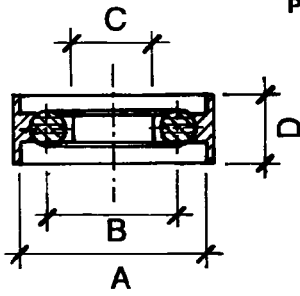

Modell/Material - Item/Material	DN - KF	A	B	C	D	Artikel Nr. / Code

Vakuump-Druck-Zentrierung / AL.
Vacuum and pressure centering ring / al.

Perbunan