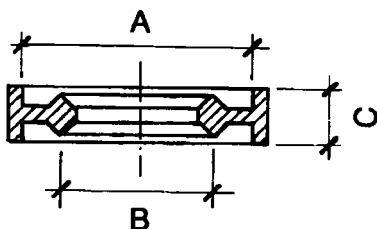

Spannkette / AL  
Chain clamp / al

10/16	58	58	—	—	uc000020
20/25	65	50	—	—	uc000021
32/40	80	65	—	—	uc000022
50	100	75	—	—	uc000023

Pratzen / AL (Stahl)  
Wall clamp / al (box of 4 pcs)

10					
16					
20					
25	20	12	15	20	uc000029
32					
40					
50					

Leichtmetall-Dichtung, außenzentriert / AL  
Metal seal / al.

10/16	30	23	8	—	uc000030
20/25	40	33	8	—	uc000031
32/40	55	48	8	—	uc000032
50	75	68	8	—	uc000033

Modell/Material - Item/Material	DN - KF	A	B	C	D	Artikel Nr. / Code
---------------------------------	---------	---	---	---	---	--------------------