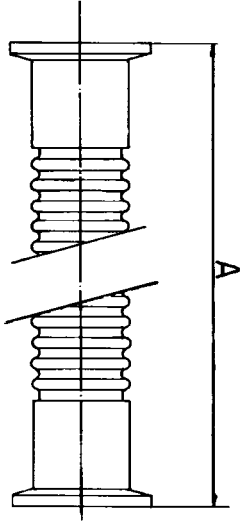

Modell/Material - Item/Material	DN - KF	A	B	C	D	Artikel Nr. / Code
KF-Wellschlauch-hochflexibel, Vakuumgeglüht / Edelstahl Flexible pipe / st. steel	10	250	—	—	—	uc000200
	10	500	—	—	—	uc000201
	10	750	—	—	—	uc000202
	10	1000	—	—	—	uc000203
	16	250	—	—	—	uc000204
	16	500	—	—	—	uc000205
	16	750	—	—	—	uc000206
	16	1000	—	—	—	uc000207
	25	250	—	—	—	uc000208
	25	500	—	—	—	uc000209
	25	750	—	—	—	uc000210
	25	1000	—	—	—	uc000211
	40	250	—	—	—	uc000212
	40	500	—	—	—	uc000213
	40	750	—	—	—	uc000214
	40	1000	—	—	—	uc000215
	50	250	—	—	—	uc000216
	50	500	—	—	—	uc000217
	50	750	—	—	—	uc000218
	50	1000	—	—	—	uc000219