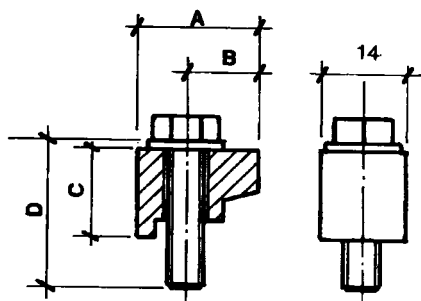

10/16	62	41	—	—	uc000001
20/25	72	52	—	—	uc000002
32/40	90	68	—	—	uc000003
50	125	92	—	—	uc000004

KF-Spannring / AL extra stark  
Clamping ring / al

10/16	16	41	—	—	uc000010
20/25	72	52	—	—	uc000011
32/40	90	68	—	—	uc000012
50	125	92	—	—	uc000013

Spannkette / AL  
Chain clamp / al

10/16	58	58	—	—	uc000020
20/25	65	50	—	—	uc000021
32/40	80	65	—	—	uc000022
50	100	75	—	—	uc000023

Pratzen / AL (Stahl)  
Wall clamp / al (box of 4 pcs)

10					
16					
20					
25	20	12	15	20	uc000029
32					
40					
50					

Leichtmetall-Dichtung, außenzentriert / AL  
Metal seal / al.

10/16	30	23	8	—	uc000030
20/25	40	33	8	—	uc000031
32/40	55	48	8	—	uc000032
50	75	68	8	—	uc000033

Modell/Material - Item/Material	DN - KF	A	B	C	D	Artikel Nr. / Code
---------------------------------	---------	---	---	---	---	--------------------