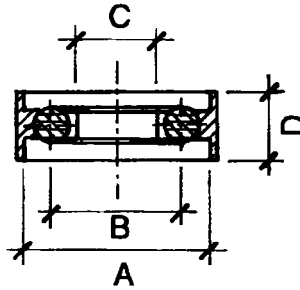

10/16	30	23	16	8	uc000040
20/25	40	33	24	8	uc000041
32/40	55	48	40	8	uc000042

Viton