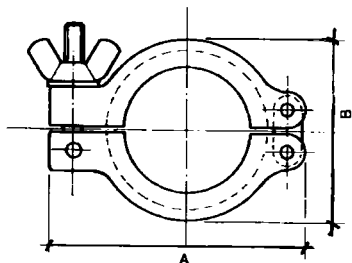

Modell/Material - Item/Material

DN - KF

A

B

C

D

Artikel Nr. / Code

KF-Spannring / AL  
Clamping ring / al

10/16	62	41	—	—	uc000001
20/25	72	52	—	—	uc000002
32/40	90	68	—	—	uc000003
50	125	92	—	—	uc000004

KF-Spannring / AL extra stark  
Clamping ring / al

10/16	16	41	—	—	uc000010
20/25	72	52	—	—	uc000011
32/40	90	68	—	—	uc000012
50	125	92	—	—	uc000013