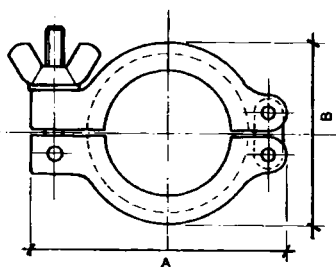

Modell/Material - Item/Material

DN - KF

A

B

C

D

Artikel Nr. / Code

KF-Spannring / AL  
Clamping ring / al

10/16	62	41	—	—	uc000001
20/25	72	52	—	—	uc000002
32/40	90	68	—	—	uc000003
50	125	92	—	—	uc000004

KF-Spannring / AL extra stark  
Clamping ring / al

10/16	16	41	—	—	uc000010
20/25	72	52	—	—	uc000011
32/40	90	68	—	—	uc000012
50	125	92	—	—	uc000013