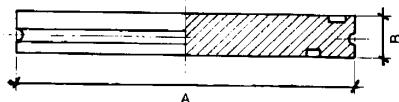

Modell/Material - Item/Material

DN - KF

A

B

C

D

Artikel Nr. / Code

Blindflansch / Edelstahl
Blanking flange / st. steel

63	95	12	—	—	uc000450
80	110	12	—	—	uc000451
100	130	12	—	—	uc000452
125	155	12	—	—	uc000453
160	180	12	—	—	uc000454
200	240	12	—	—	uc000455
250	290	12	—	—	uc000456

Anschweißflansch mit Schweißrippe / Edelstahl
Welding flange / st. steel