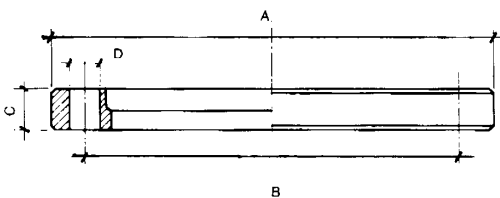

63	130	110	12	9	uc000540
	80	145	125	12	9	uc000541
	100	165	145	12	9	uc000542
	125	200	175	16	11	uc000543
	160	225	200	16	11	uc000544
	200	285	260	16	11	uc000545
	250	335	310	16	11	uc000546