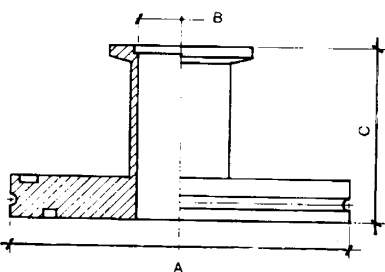

63/25	95	24	50	—	uc000480
63/40	95	41	50	—	uc000481
63/50	95	50	50	—	uc000482
80/40	110	41	50	—	uc000483
100/25	130	24	50	—	uc000484
100/40	130	41	50	—	uc000485
100/50	130	50	50	—	uc000486

Reduzierstücke / Edelstahl
Reducing pipe / st. steel