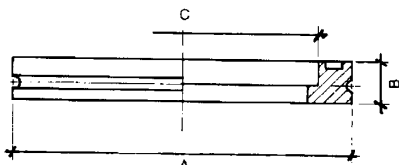

Modell/Material - Item/Material

DN - KF

A

B

C

D

Artikel Nr. / Code

Blindflansch / Edelstahl
Blanking flange / st. steel

63	95	12	—	—	uc000450
80	110	12	—	—	uc000451
100	130	12	—	—	uc000452
125	155	12	—	—	uc000453
160	180	12	—	—	uc000454
200	240	12	—	—	uc000455
250	290	12	—	—	uc000456

Anschweißflansch mit Schweißrippe / Edelstahl
Welding flange / st. steel

63	95	12	76	—	uc000460
80	110	12	89	—	uc000461
100	130	12	108	—	uc000462
125	155	12	133	—	uc000463
160	180	12	159	—	uc000464
200	240	12	219	—	uc000465
250	290	12	267	—	uc000466

Klammerflansch mit Rohransatz / Edelstahl
Flange with pipe / st. steel

63	95	76	3	100	uc000470
80	110	89	3	100	uc000471
100	130	108	3	100	uc000472
125	155	133	3	100	uc000473
160	180	159	3	100	uc000474
200	240	219	3	100	uc000475
250	290	267	3	100	uc000476

Adapter-Flansch ISO-KF / Edelstahl
ISO-KF Adapter intermediate piece / st. steel

63/25	95	24	50	—	uc000480
63/40	95	41	50	—	uc000481
63/50	95	50	50	—	uc000482
80/40	110	41	50	—	uc000483
100/25	130	24	50	—	uc000484
100/40	130	41	50	—	uc000485
100/50	130	50	50	—	uc000486

Reduzierstücke / Edelstahl
Reducing pipe / st. steel

100/63	95	70	80	130	uc000490
160/63	95	70	80	180	uc000491
160/100	130	102	80	180	uc000492
200/100	130	102	90	240	uc000493
250/200	240	213	90	290	uc000494