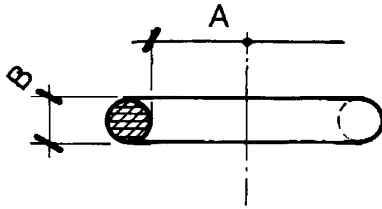

Modell/Material - Item/Material	DN - KF	A	B	C	D	Artikel Nr. / Code
Zwischenstück / Edelstahl Sraight connector / st. steel						
	63	88	—	—	—	uc000500
	80	108	—	—	—	uc000501
	100	108	—	—	—	uc000502
	125	130	—	—	—	uc000503
	160	138	—	—	—	uc000504
	200	200	—	—	—	uc000505
	250	208	—	—	—	uc000506

O-Ring (5 Stück)
O-Ring (box of 5 pcs.)

Viton