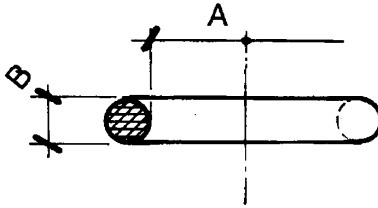

63	75,6	5,33	—	—	uc000510
	80	88,3	5,33	—	—	uc000511
	100	107,3	5,33	—	—	uc000512
	125	135,9	7	—	—	uc000513
	160	164,5	7	—	—	uc000514
	200	215,3	7	—	—	uc000515
	250	266,1	7	—	—	uc000516

Perbunan