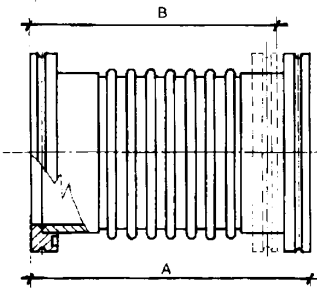

Modell/Material - Item/Material	DN - KF	A	B	C	D	Artikel Nr. / Code
Klammerschraube / Stahl galv. vernickelt Claw grip / nickel plated steel 	63/100	60	M8	—	—	uc000400
	125/250	60	M10	—	—	uc000401
	320/500	70	M12	—	—	uc000402
	630	80	M12	—	—	uc000403

Modell/Material - Item/Material	DN - KF	A	B	C	D	Artikel Nr. / Code
Zwischenstück / Edelstahl Sraight connector / st. steel						
	63	88	—	—	—	uc000500
	80	108	—	—	—	uc000501
	100	108	—	—	—	uc000502
	125	130	—	—	—	uc000503
	160	138	—	—	—	uc000504
	200	200	—	—	—	uc000505
	250	208	—	—	—	uc000506

O-Ring (5 Stück)
O-Ring (box of 5 pcs.)

Viton

	63	75,6	5,33	—	—	uc000510
	80	88,3	5,33	—	—	uc000511
	100	107,3	5,33	—	—	uc000512
	125	135,9	7	—	—	uc000513
	160	164,5	7	—	—	uc000514
	200	215,3	7	—	—	uc000515
	250	266,1	7	—	—	uc000516

Perbunan

	63	75,6	5,33	—	—	uc000520
	80	88,3	5,33	—	—	uc000521
	100	107,3	5,33	—	—	uc000522
	125	135,9	7	—	—	uc000523
	160	164,5	7	—	—	uc000524
	200	215,3	7	—	—	uc000525
	250	266,1	7	—	—	uc000526

Federungskörper ungeglüht / Edelstahl
Bellow / st. steel